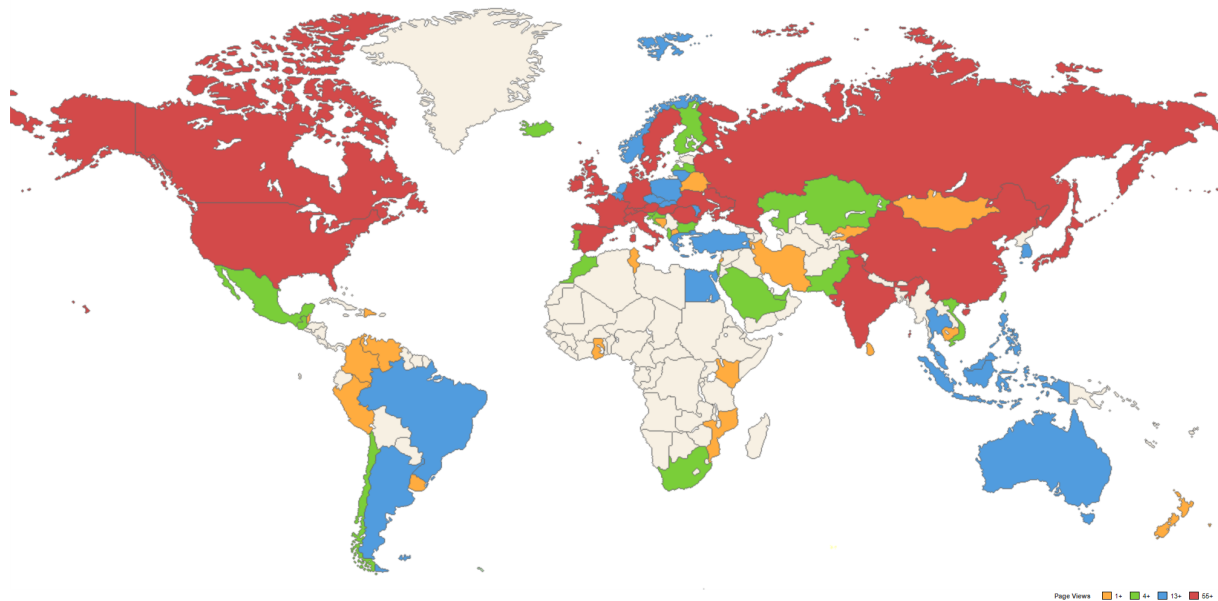

# World Countries

arteideologia.it

01/01/2019 - 31/12/2019

## World Countries

01/01/2019 - 31/12/2019

	Country	Page Views	Visits	Visitors	Hits	Bandwidth
1	Italy	25.180	26.645	12.157	100.847	102.391,5 MB
2	Sweden	7.155	53	28	7.236	882,5 MB
3	United States	5.876	9.755	1.588	17.347	67.535,4 MB
4	Ukraine	3.136	1.069	120	3.239	682,2 MB
5	N/A	2.788	1.062	604	4.477	20.925,7 MB
6	Germany	1.454	1.687	242	2.096	3.025,8 MB
7	China	1.286	729	413	1.528	1.692,2 MB
8	United Kingdom	825	748	323	1.768	3.468,1 MB
9	Russian Federation	805	366	189	1.454	3.754,7 MB
10	France	678	1.100	615	2.856	5.202,6 MB
11	Romania	194	132	100	464	1.804,7 MB
12	India	191	38	34	234	758,4 MB
13	Switzerland	171	275	155	686	610,8 MB
14	Japan	168	60	38	224	997,6 MB
15	Ireland	149	57	20	214	355,3 MB
16	Hungary	141	32	24	185	389,3 MB